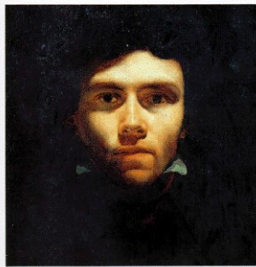

folio classique
TEXTE INTÉGRAL

1830

1877

ZOLA
L'assommoir